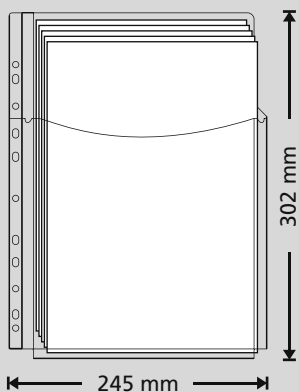

10
Stück

ibadesignhülle

L 15

- Prospekthülle zum Abheften
- Eurolochung
- ergonomischer Einschub oben offen
- 2/3 Faltentasche
- für Inhalt Format DIN A4
- Größe L bis max. 15 mm Füllhöhe
- Fassungsvermögen ca. 150 Blatt
- speziell für sperrige und umfangreiche Unterlagen
- PVC Folie, glasklar
- transparent, extra stark